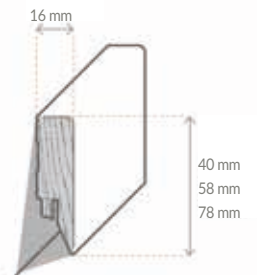

Zubehör Sockelleisten

Sockelleiste
MDF
Grundierfolie

391000200 **16x40x2500 mm** RAL 9016
391000300 **16x58x2500 mm** RAL 9016
391002050 **16x78x2500 mm** RAL 9016

Befestigung mit Clip Nr. 4 möglich

Sockelleiste
Massivholzkern
Starkfolie

3910020700 **16x40x2400 mm** RAL 9016
3910020600* **16x58x2400 mm** RAL 9016
3910021000 **16x78x2400 mm** RAL 9016

3910024200 **16x40x2400 mm** RAL 9010
3910024100 **16x58x2400 mm** RAL 9010

Befestigung mit Clip Nr. 4 möglich

*) auch als wasserfeste Variante mit PVC-Kern erhältlich [2450181300]
mit Befestigungsclip Nr. 5

Sockelleiste
Massivholzkern
Topline lackiert

3910023600 **16x40x2400 mm** RAL 9016
3910023700 **16x58x2400 mm** RAL 9016

Befestigung mit Clip Nr. 5 möglich

Sockelleiste
MDF
Hamburger Profil
Grundierfolie

3910021400 **16x58x2400 mm** RAL 9016
3910021500 **16x80x2500 mm** RAL 9016
3910021600 **16x96x2400 mm*** RAL 9016
3910021700 **16x115x2500 mm*** RAL 9016

Befestigung mit Clip Nr. 4 möglich

*) kein Befestigungsclip möglich, empfohlene Montage mit Stauf Repacoll S

Sockelleiste
Massivholzkern
Hamburger Profil
Starkfolie

3910021800 **16x58x2400 mm*** RAL 9016
3910022000 **16x78x2400 mm*** RAL 9016
3910021900 **16x96x2400 mm*** RAL 9016

*) kein Befestigungsclip möglich, empfohlene Montage mit Stauf Repacoll S

Sockelleiste
Massivholzkern
Berliner Profil
lackiert

3910020300 **19x58x2400 mm** RAL 9010
3910020400 **19x78x2400 mm** RAL 9010
3910021300 **19x96x2400 mm** RAL 9010
3910020900 **19x120x2400 mm** RAL 9010
3910024400 **19x58x2400 mm** RAL 9016
3910024500 **19x78x2400 mm** RAL 9016
3910024600 **19x96x2400 mm** RAL 9016
3910024700 **19x120x2400 mm** RAL 9016

*) kein Befestigungsclip möglich, empfohlene Montage mit Stauf Repacoll S