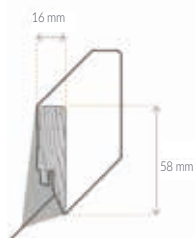

3512244700
Eiche Mayenne rustik natur

2450185100
Eiche Mino braun
Sockelleiste nicht verfügbar

3512243600
Lago anthrazit

3512243800
Lago Beton hell

Optionales Zubehör:
passende Sockelleisten in
16 x 58 x 2500 mm