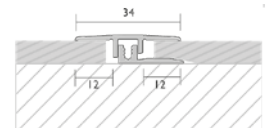

Silber eloxiert	6400055200	Länge 1000 mm
	6400054900	Länge 2700 mm
Champagne eloxiert	6400055300	Länge 1000 mm
	6400055000	Länge 2700 mm
Edelstahl eloxiert	6400055400	Länge 1000 mm
	6400055100	Länge 2700 mm
Schwarz eloxiert	10040067123	Länge 1000 mm
	10040067124	Länge 2700 mm