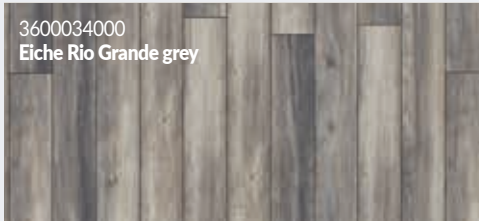

3600033200
Eiche Amazonas weiß

3600033800
Eiche White River

3600033900
Eiche Mississippi

Optionales Zubehör:
passende Sockelleisten in
19 x 58 x 2500 mm

Laminatböden Queen

[3600057000] Eiche Tigris

3600033500
Eiche Rio Grande

3600034000
Eiche Rio Grande grey

3600045600
Eiche Wolga silber

3600056900
Eiche Sambesi

3600057000
Eiche Tigris

3600057200
Eiche Argun

23 / 32
Nutzungsklasse

5G-Click System
Verbindungstechnik

8,0 mm
Laminatstärke