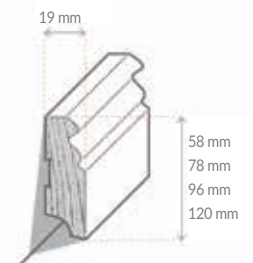

Zubehör Sockelleisten

Sockelleiste
MDF
Grundierfolie

391000200 **16x40x2500 mm** RAL 9016
391000300 **16x58x2500 mm** RAL 9016
391002050 **16x78x2500 mm** RAL 9016

Befestigung mit Clip Nr. 4 möglich

Sockelleiste
Massivholzkern
Starkfolie

3910020700 **16x40x2400 mm** RAL 9016
3910020600* **16x58x2400 mm** RAL 9016
3910021000 **16x78x2400 mm** RAL 9016

3910024200 **16x40x2400 mm** RAL 9010
3910024100 **16x58x2400 mm** RAL 9010

Befestigung mit Clip Nr. 4 möglich

*) auch als wasserfeste Variante mit PVC-Kern erhältlich [2450181300]
mit Befestigungsclip Nr. 5

Sockelleiste
Massivholzkern
Topline lackiert

3910023600 **16x40x2400 mm** RAL 9016
3910023700 **16x58x2400 mm** RAL 9016

Befestigung mit Clip Nr. 5 möglich

Sockelleiste
MDF
Hamburger Profil
Grundierfolie

3910021400 **16x58x2400 mm** RAL 9016
3910021500 **16x80x2500 mm** RAL 9016
3910021600 **16x96x2400 mm*** RAL 9016
3910021700 **16x115x2500 mm*** RAL 9016

Befestigung mit Clip Nr. 4 möglich

*) kein Befestigungsclip möglich, empfohlene Montage mit Stauf Repacoll S

Sockelleiste
Massivholzkern
Hamburger Profil
Starkfolie

3910021800 **16x58x2400 mm*** RAL 9016
3910022000 **16x78x2400 mm*** RAL 9016
3910021900 **16x96x2400 mm*** RAL 9016

*) kein Befestigungsclip möglich, empfohlene Montage mit Stauf Repacoll S

Sockelleiste
Massivholzkern
Berliner Profil
lackiert

3910020300 **19x58x2400 mm** RAL 9010
3910020400 **19x78x2400 mm** RAL 9010
3910021300 **19x96x2400 mm** RAL 9010
3910020900 **19x120x2400 mm** RAL 9010
3910024400 **19x58x2400 mm** RAL 9016
3910024500 **19x78x2400 mm** RAL 9016
3910024600 **19x96x2400 mm** RAL 9016
3910024700 **19x120x2400 mm** RAL 9016

*) kein Befestigungsclip möglich, empfohlene Montage mit Stauf Repacoll S