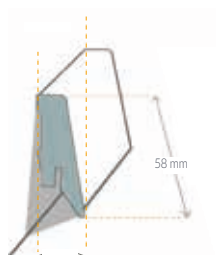

3600033900
Eiche Mississippi