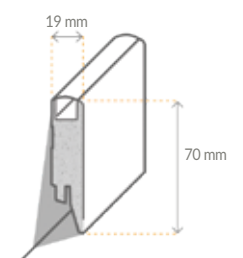

Zubehör Sockelleisten

Fliesenabdeckleiste
Uni weiß
MDF
Topline

3910079900 **16x100x2500 mm**

Kein Befestigungsclip möglich, empfohlene Montage mit Stauf Repacoll S

Fliesenabdeckleiste
Uni weiß
MDF
Hamburger Profil

3910079800 **16x100x2500 mm**

Kein Befestigungsclip möglich, empfohlene Montage mit Stauf Repacoll S

Sockelleiste
Avantgarde
MDF

3910023100 **19x69x2500 mm** RAL 9016
3910023200 **19x120x2500 mm** RAL 9016

Kein Befestigungsclip möglich, empfohlene Montage mit Stauf Repacoll S

Kernsockelleiste
Uni weiss
inkl. Dichtlippe
MDF

10040005694 **13x60x2500 mm**

Kein Befestigungsclip möglich, empfohlene Montage mit Stauf Repacoll S

Kernsockelleiste
Uni weiss
inkl. Dichtlippe
PVC

10040005693 **13x60x2500 mm**

Kein Befestigungsclip möglich, empfohlene Montage mit Stauf Repacoll S

Sockelleiste
Uni weiß
MDF
für LED-Bänder

3910079100 **19x70x2500 mm** RAL 9016

Befestigung mit Clip Nr. 4 möglich