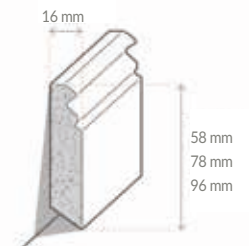

Zubehör Sockelleisten

Sockelleiste
MDF
Grundierfolie

391000200 **16x40x2500 mm** RAL 9016
391000300 **16x58x2500 mm** RAL 9016
391002050 **16x78x2500 mm** RAL 9016

Befestigung mit Clip Nr. 4 möglich

Sockelleiste
Massivholzkern
Starkfolie

3910020700 **16x40x2400 mm** RAL 9016
3910020600* **16x58x2400 mm** RAL 9016
3910021000 **16x78x2400 mm** RAL 9016

3910024200 **16x40x2400 mm** RAL 9010
3910024100 **16x58x2400 mm** RAL 9010

Befestigung mit Clip Nr. 4 möglich

*) auch als wasserfeste Variante mit PVC-Kern erhältlich [2450181300]
mit Befestigungsclip Nr. 5

Sockelleiste
Massivholzkern
Topline lackiert

3910023600 **16x40x2400 mm** RAL 9016
3910023700 **16x58x2400 mm** RAL 9016

Befestigung mit Clip Nr. 5 möglich

Sockelleiste
MDF
Hamburger Profil
Grundierfolie

3910021400 **16x58x2400 mm** RAL 9016
3910021500 **16x80x2500 mm** RAL 9016
3910021600 **16x96x2400 mm*** RAL 9016
3910021700 **16x115x2500 mm*** RAL 9016

Befestigung mit Clip Nr. 4 möglich

*) kein Befestigungsclip möglich, empfohlene Montage mit Stauf Repacoll S

Sockelleiste
Massivholzkern
Hamburger Profil
Starkfolie

3910021800 **16x58x2400 mm*** RAL 9016
3910022000 **16x78x2400 mm*** RAL 9016
3910021900 **16x96x2400 mm*** RAL 9016

*) kein Befestigungsclip möglich, empfohlene Montage mit Stauf Repacoll S

Sockelleiste
Massivholzkern
Berliner Profil
lackiert

3910020300 **19x58x2400 mm** RAL 9010
3910020400 **19x78x2400 mm** RAL 9010
3910021300 **19x96x2400 mm** RAL 9010
3910020900 **19x120x2400 mm** RAL 9010
3910024400 **19x58x2400 mm** RAL 9016
3910024500 **19x78x2400 mm** RAL 9016
3910024600 **19x96x2400 mm** RAL 9016
3910024700 **19x120x2400 mm** RAL 9016

*) kein Befestigungsclip möglich, empfohlene Montage mit Stauf Repacoll S