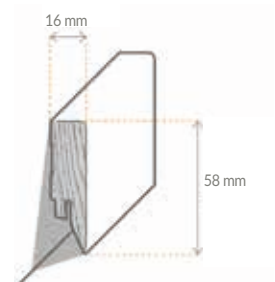

Befestigung mit Clip Nr. 4 möglich

Sockelleiste
Massivholzkern
Mattlack

Buche

Buche
3910022500 **16x58x2400 mm**

Befestigung mit Clip Nr. 4 möglich

Designleiste
Stahl gebürstet
MDF
Grundierfolie

3910079700 **16x58x2500 mm**