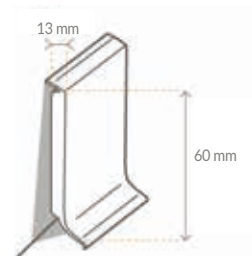

Zubehör Sockelleisten

Fliesenabdeckleiste
Uni weiß
MDF
Topline

3910079900 **16x100x2500 mm**

Kein Befestigungsclip möglich, empfohlene Montage mit Stauf Repacoll S

Fliesenabdeckleiste
Uni weiß
MDF
Hamburger Profil

3910079800 **16x100x2500 mm**

Kein Befestigungsclip möglich, empfohlene Montage mit Stauf Repacoll S

Sockelleiste
Avantgarde
MDF

3910023100 **19x69x2500 mm** RAL 9016
3910023200 **19x120x2500 mm** RAL 9016

Kein Befestigungsclip möglich, empfohlene Montage mit Stauf Repacoll S

Kernsockelleiste
Uni weiss
inkl. Dichtlippe
MDF

10040005694 **13x60x2500 mm**

Kein Befestigungsclip möglich, empfohlene Montage mit Stauf Repacoll S

Kernsockelleiste
Uni weiss
inkl. Dichtlippe
PVC

10040005693 **13x60x2500 mm**

Kein Befestigungsclip möglich, empfohlene Montage mit Stauf Repacoll S

Sockelleiste
Uni weiß
MDF
für LED-Bänder

3910079100 **19x70x2500 mm** RAL 9016

Befestigung mit Clip Nr. 4 möglich