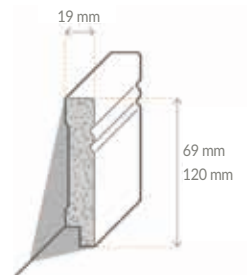

Zubehör Sockelleisten

Fliesenabdeckleiste
Uni weiß
MDF
Topline

3910079900 **16x100x2500 mm**

Kein Befestigungsclip möglich, empfohlene Montage mit Stauf Repacoll S

Fliesenabdeckleiste
Uni weiß
MDF
Hamburger Profil

3910079800 **16x100x2500 mm**

Kein Befestigungsclip möglich, empfohlene Montage mit Stauf Repacoll S

Sockelleiste
Avantgarde
MDF

3910023100 **19x69x2500 mm** RAL 9016
3910023200 **19x120x2500 mm** RAL 9016

Kein Befestigungsclip möglich, empfohlene Montage mit Stauf Repacoll S

Kernsockelleiste
Uni weiss
inkl. Dichtlippe
MDF

10040005694 **13x60x2500 mm**

Kein Befestigungsclip möglich, empfohlene Montage mit Stauf Repacoll S

Kernsockelleiste
Uni weiss
inkl. Dichtlippe
PVC

10040005693 **13x60x2500 mm**

Kein Befestigungsclip möglich, empfohlene Montage mit Stauf Repacoll S

Sockelleiste
Uni weiß
MDF
für LED-Bänder

3910079100 **19x70x2500 mm** RAL 9016

Befestigung mit Clip Nr. 4 möglich