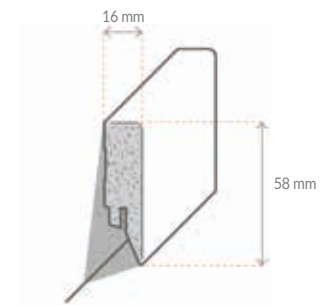

3910079300 **16x58x2500 mm**

Befestigung mit Clip Nr. 4 möglich

Designleiste
Uni anthrazit
MDF
Grundierfolie

10040061959 **16x58x2500 mm**

Befestigung mit Clip Nr. 4 möglich

Zubehör

3910000600 **Befestigungsclips Nr. 4**
3910021200 **Befestigungsclips Nr. 5**

Zubehör
Ecken

Außenecken

nur für 58 mm Höhe
3910023900 weiß
3910034300 schwarz
3910034400 silber
VPE = 2 St.

Innenecken

nur für 58 mm Höhe
3910023800 weiß
3910034100 schwarz
3910034200 silber
VPE = 2 St.

Endkappen