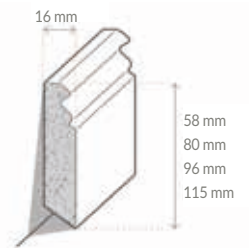

Zubehör Sockelleisten

Sockelleiste
MDF
Grundierfolie

391000200 **16x40x2500 mm** RAL 9016
391000300 **16x58x2500 mm** RAL 9016
391002050 **16x78x2500 mm** RAL 9016

Befestigung mit Clip Nr. 4 möglich

Sockelleiste
Massivholzkern
Starkfolie

3910020700 **16x40x2400 mm** RAL 9016
3910020600* **16x58x2400 mm** RAL 9016
3910021000 **16x78x2400 mm** RAL 9016

3910024200 **16x40x2400 mm** RAL 9010
3910024100 **16x58x2400 mm** RAL 9010

Befestigung mit Clip Nr. 4 möglich

*) auch als wasserfeste Variante mit PVC-Kern erhältlich [2450181300]
mit Befestigungsclip Nr. 5

Sockelleiste
Massivholzkern
Topline lackiert

3910023600 **16x40x2400 mm** RAL 9016
3910023700 **16x58x2400 mm** RAL 9016

Befestigung mit Clip Nr. 5 möglich

Sockelleiste
MDF
Hamburger Profil
Grundierfolie

3910021400 **16x58x2400 mm** RAL 9016
3910021500 **16x80x2500 mm** RAL 9016
3910021600 **16x96x2400 mm*** RAL 9016
3910021700 **16x115x2500 mm*** RAL 9016

Befestigung mit Clip Nr. 4 möglich

*) kein Befestigungsclip möglich, empfohlene Montage mit Stauf Repacoll S

Sockelleiste
Massivholzkern
Hamburger Profil
Starkfolie

3910021800 **16x58x2400 mm*** RAL 9016
3910022000 **16x78x2400 mm*** RAL 9016
3910021900 **16x96x2400 mm*** RAL 9016

*) kein Befestigungsclip möglich, empfohlene Montage mit Stauf Repacoll S

Sockelleiste
Massivholzkern
Berliner Profil
lackiert

3910020300 **19x58x2400 mm** RAL 9010
3910020400 **19x78x2400 mm** RAL 9010
3910021300 **19x96x2400 mm** RAL 9010
3910020900 **19x120x2400 mm** RAL 9010
3910024400 **19x58x2400 mm** RAL 9016
3910024500 **19x78x2400 mm** RAL 9016
3910024600 **19x96x2400 mm** RAL 9016
3910024700 **19x120x2400 mm** RAL 9016

*) kein Befestigungsclip möglich, empfohlene Montage mit Stauf Repacoll S