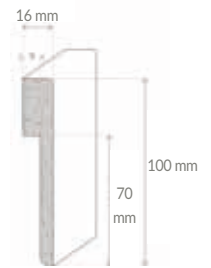

*) kein Befestigungsclip möglich, empfohlene Montage mit Stauf Repacoll S

Zubehör Sockelleisten

Fliesenabdeckleiste
Uni weiß
MDF
Topline

3910079900 **16x100x2500 mm**

Kein Befestigungsclip möglich, empfohlene Montage mit Stauf Repacoll S