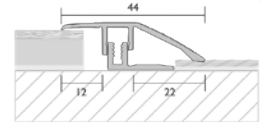

Anpassungsprofil Universal

Höhendifferenz 0-15 mm
Breite 44 mm

Silber eloxiert	4700030400	Länge 1000 mm
	4700030800	Länge 2700 mm
Champagne eloxiert	4700033200	Länge 1000 mm
	4700033300	Länge 2700 mm
Edelstahl eloxiert	4700030700	Länge 1000 mm
	4700031100	Länge 2700 mm