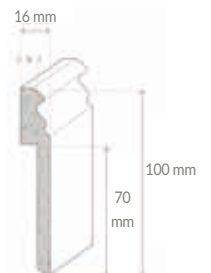

Zubehör Sockelleisten

Fliesenabdeckleiste
Uni weiß
MDF
Topline

3910079900 **16x100x2500 mm**

Kein Befestigungsclip möglich, empfohlene Montage mit Stauf Repacoll S

Fliesenabdeckleiste
Uni weiß
MDF
Hamburger Profil

3910079800 **16x100x2500 mm**

Kein Befestigungsclip möglich, empfohlene Montage mit Stauf Repacoll S

Sockelleiste
Avantgarde
MDF

3910023100 **19x69x2500 mm** RAL 9016
3910023200 **19x120x2500 mm** RAL 9016

Kein Befestigungsclip möglich, empfohlene Montage mit Stauf Repacoll S

Kernsockelleiste
Uni weiss
inkl. Dichtlippe
MDF

10040005694 **13x60x2500 mm**

Kein Befestigungsclip möglich, empfohlene Montage mit Stauf Repacoll S

Kernsockelleiste
Uni weiss
inkl. Dichtlippe
PVC

10040005693 **13x60x2500 mm**

Kein Befestigungsclip möglich, empfohlene Montage mit Stauf Repacoll S

Sockelleiste
Uni weiß
MDF
für LED-Bänder

3910079100 **19x70x2500 mm** RAL 9016

Befestigung mit Clip Nr. 4 möglich