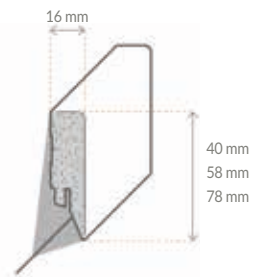

Zubehör Sockelleisten

Sockelleiste
MDF
Grundierfolie

391000200 **16x40x2500 mm** RAL 9016
391000300 **16x58x2500 mm** RAL 9016
391002050 **16x78x2500 mm** RAL 9016

Befestigung mit Clip Nr. 4 möglich

Sockelleiste
Massivholzkern
Starkfolie

3910020700 **16x40x2400 mm** RAL 9016
3910020600* **16x58x2400 mm** RAL 9016
3910021000 **16x78x2400 mm** RAL 9016

3910024200 **16x40x2400 mm** RAL 9010
3910024100 **16x58x2400 mm** RAL 9010

Befestigung mit Clip Nr. 4 möglich

*) auch als wasserfeste Variante mit PVC-Kern erhältlich [2450181300]
mit Befestigungsclip Nr. 5

Sockelleiste
Massivholzkern
Topline lackiert

3910023600 **16x40x2400 mm** RAL 9016
3910023700 **16x58x2400 mm** RAL 9016

Befestigung mit Clip Nr. 5 möglich

Sockelleiste
MDF
Hamburger Profil
Grundierfolie

3910021400 **16x58x2400 mm** RAL 9016
3910021500 **16x80x2500 mm** RAL 9016
3910021600 **16x96x2400 mm*** RAL 9016
3910021700 **16x115x2500 mm*** RAL 9016

Befestigung mit Clip Nr. 4 möglich

*) kein Befestigungsclip möglich, empfohlene Montage mit Stauf Repacoll S

Sockelleiste
Massivholzkern
Hamburger Profil
Starkfolie

3910021800 **16x58x2400 mm*** RAL 9016
3910022000 **16x78x2400 mm*** RAL 9016
3910021900 **16x96x2400 mm*** RAL 9016

*) kein Befestigungsclip möglich, empfohlene Montage mit Stauf Repacoll S

Sockelleiste
Massivholzkern
Berliner Profil
lackiert

3910020300 **19x58x2400 mm** RAL 9010
3910020400 **19x78x2400 mm** RAL 9010
3910021300 **19x96x2400 mm** RAL 9010
3910020900 **19x120x2400 mm** RAL 9010
3910024400 **19x58x2400 mm** RAL 9016
3910024500 **19x78x2400 mm** RAL 9016
3910024600 **19x96x2400 mm** RAL 9016
3910024700 **19x120x2400 mm** RAL 9016

*) kein Befestigungsclip möglich, empfohlene Montage mit Stauf Repacoll S