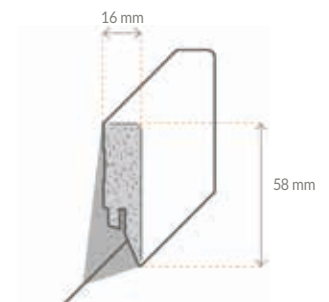

Zubehör Sockelleisten

Sockelleiste
Massivholzkern
Mattlack

Eiche natur
Eiche weiß

Eiche natur
3910022700 **16x40x2400 mm**
3910022400 **16x58x2400 mm**

Eiche weiß
3910022600 **16x40x2400 mm**
3910022300 **16x58x2400 mm**

Befestigung mit Clip Nr. 4 möglich

Sockelleiste
Massivholzkern
Mattlack

Buche

Buche
3910022500 **16x58x2400 mm**

Befestigung mit Clip Nr. 4 möglich

Designleiste
Stahl gebürstet
MDF
Grundierfolie

3910079700 **16x58x2500 mm**

Befestigung mit Clip Nr. 4 möglich

Designleiste
Uni schwarz
MDF
Grundierfolie

3910079600 **16x58x2500 mm**

Befestigung mit Clip Nr. 4 möglich

Designleiste
Metall bronze
MDF
Grundierfolie

3910079500 **16x58x2500 mm**

Befestigung mit Clip Nr. 4 möglich