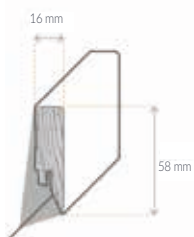

10040062565
Eiche Freimat