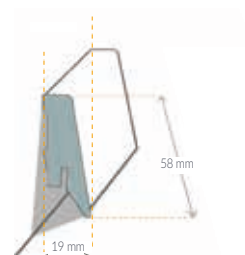

23 / 31
Nutzungsklasse

Uniclic
Verbindungstechnik

7,0 mm
Laminatstärke

1376 x 193 mm
Format

2,390 / 134,064 m²
Inhalt Paket / Palette