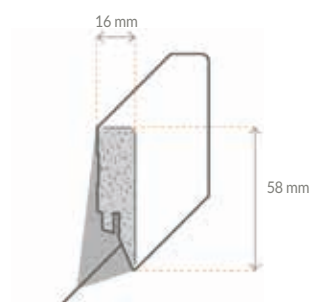

Zubehör Sockelleisten

Sockelleiste
Massivholzkern
Mattlack

Eiche natur
Eiche weiß

Eiche natur
3910022700 **16x40x2400 mm**
3910022400 **16x58x2400 mm**

Eiche weiß
3910022600 **16x40x2400 mm**
3910022300 **16x58x2400 mm**

Befestigung mit Clip Nr. 4 möglich

Sockelleiste
Massivholzkern
Mattlack

Buche

Buche
3910022500 **16x58x2400 mm**

Befestigung mit Clip Nr. 4 möglich

Designleiste
Stahl gebürstet
MDF
Grundierfolie

3910079700 **16x58x2500 mm**

Befestigung mit Clip Nr. 4 möglich

Designleiste
Uni schwarz
MDF
Grundierfolie

3910079600 **16x58x2500 mm**

Befestigung mit Clip Nr. 4 möglich

Designleiste
Metall bronze
MDF
Grundierfolie

3910079500 **16x58x2500 mm**

Befestigung mit Clip Nr. 4 möglich