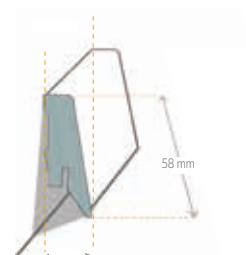

23 / 32
Nutzungsklasse

5G-Click System
Verbindungstechnik

8,0 mm
Laminatstärke

1380 x 224 mm
Format

2,696 / 113,232 m²
Inhalt Paket / Palette

4V-Fuge
umlaufend