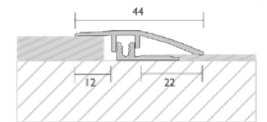

Silber eloxiert	6400055800	Länge 1000 mm
	6400055500	Länge 2700 mm
Champagne eloxiert	6400055900	Länge 1000 mm
	6400055600	Länge 2700 mm
Edelstahl eloxiert	6400056000	Länge 1000 mm
	6400055700	Länge 2700 mm
Schwarz eloxiert	10040067125	Länge 1000 mm
	10040067126	Länge 2700 mm