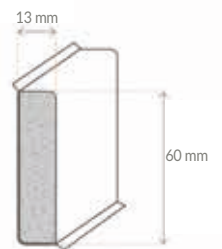

Kein Befestigungsclip möglich, empfohlene Montage mit Stauf Repacoll S

Kernsockelleiste
Uni weiss
inkl. Dichtlippe
MDF

10040005694 **13x60x2500 mm**

Kein Befestigungsclip möglich, empfohlene Montage mit Stauf Repacoll S