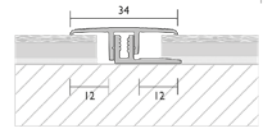

Silber eloxiert	4700031200	Länge 1000 mm
	4700031600	Länge 2700 mm
Champagne eloxiert	4700033400	Länge 1000 mm
	4700033500	Länge 2700 mm
Edelstahl eloxiert	4700031500	Länge 1000 mm
	4700031900	Länge 2700 mm