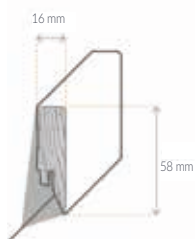

10040062062
Savona