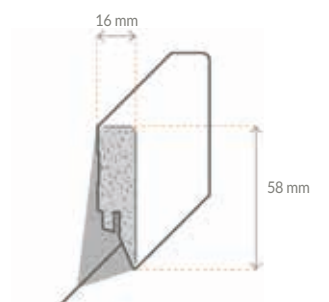

Befestigung mit Clip Nr. 4 möglich

Designleiste
Uni schwarz
MDF
Grundierfolie

3910079600 **16x58x2500 mm**

Befestigung mit Clip Nr. 4 möglich

Designleiste
Metall bronze
MDF
Grundierfolie

3910079500 **16x58x2500 mm**