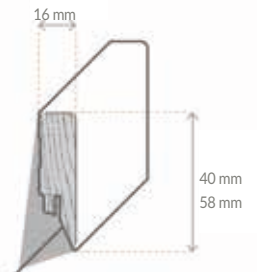

Zubehör Sockelleisten

Sockelleiste
MDF
Grundierfolie

391000200 **16x40x2500 mm** RAL 9016
391000300 **16x58x2500 mm** RAL 9016
391002050 **16x78x2500 mm** RAL 9016

Befestigung mit Clip Nr. 4 möglich

Sockelleiste
Massivholzkern
Starkfolie

3910020700 **16x40x2400 mm** RAL 9016
3910020600* **16x58x2400 mm** RAL 9016
3910021000 **16x78x2400 mm** RAL 9016

3910024200 **16x40x2400 mm** RAL 9010
3910024100 **16x58x2400 mm** RAL 9010

Befestigung mit Clip Nr. 4 möglich

*) auch als wasserfeste Variante mit PVC-Kern erhältlich [2450181300]
mit Befestigungsclip Nr. 5

Sockelleiste
Massivholzkern
Topline lackiert

3910023600 **16x40x2400 mm** RAL 9016
3910023700 **16x58x2400 mm** RAL 9016

Befestigung mit Clip Nr. 5 möglich

Sockelleiste
MDF
Hamburger Profil
Grundierfolie

3910021400 **16x58x2400 mm** RAL 9016
3910021500 **16x80x2500 mm** RAL 9016
3910021600 **16x96x2400 mm*** RAL 9016
3910021700 **16x115x2500 mm*** RAL 9016

Befestigung mit Clip Nr. 4 möglich

*) kein Befestigungsclip möglich, empfohlene Montage mit Stauf Repacoll S

Sockelleiste
Massivholzkern
Hamburger Profil
Starkfolie

3910021800 **16x58x2400 mm*** RAL 9016
3910022000 **16x78x2400 mm*** RAL 9016
3910021900 **16x96x2400 mm*** RAL 9016

*) kein Befestigungsclip möglich, empfohlene Montage mit Stauf Repacoll S

Sockelleiste
Massivholzkern
Berliner Profil
lackiert

3910020300 **19x58x2400 mm** RAL 9010
3910020400 **19x78x2400 mm** RAL 9010
3910021300 **19x96x2400 mm** RAL 9010
3910020900 **19x120x2400 mm** RAL 9010
3910024400 **19x58x2400 mm** RAL 9016
3910024500 **19x78x2400 mm** RAL 9016
3910024600 **19x96x2400 mm** RAL 9016
3910024700 **19x120x2400 mm** RAL 9016

*) kein Befestigungsclip möglich, empfohlene Montage mit Stauf Repacoll S