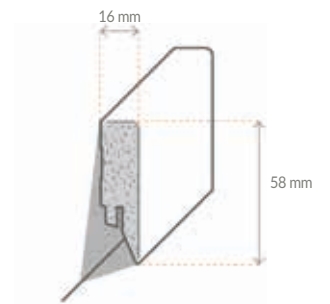

Befestigung mit Clip Nr. 4 möglich

Designleiste
Uni anthrazit
MDF
Grundierfolie