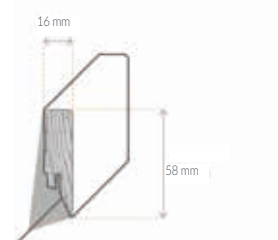

Optionales Zubehör:
passende Sockelleisten in
16 x 58 x 2500 mm