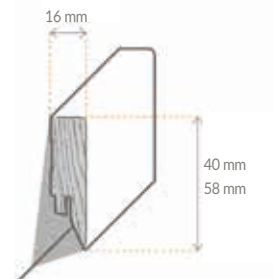

Zubehör Sockelleisten

Sockelleiste
Massivholzkern
Mattlack

Eiche natur
Eiche weiß

Eiche natur
3910022700 **16x40x2400 mm**
3910022400 **16x58x2400 mm**

Eiche weiß
3910022600 **16x40x2400 mm**
3910022300 **16x58x2400 mm**

Befestigung mit Clip Nr. 4 möglich

Sockelleiste
Massivholzkern
Mattlack

Buche

Buche
3910022500 **16x58x2400 mm**

Befestigung mit Clip Nr. 4 möglich

Designleiste
Stahl gebürstet
MDF
Grundierfolie

3910079700 **16x58x2500 mm**

Befestigung mit Clip Nr. 4 möglich

Designleiste
Uni schwarz
MDF
Grundierfolie

3910079600 **16x58x2500 mm**

Befestigung mit Clip Nr. 4 möglich

Designleiste
Metall bronze
MDF
Grundierfolie

3910079500 **16x58x2500 mm**

Befestigung mit Clip Nr. 4 möglich