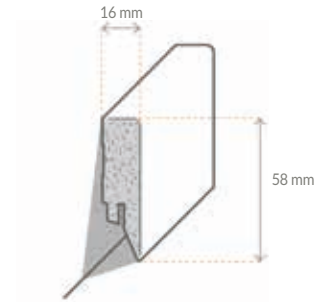

Befestigung mit Clip Nr. 4 möglich

Zubehör Sockelleisten

Designleiste
Metall Leinen
MDF
Grundierfolie

3910079400 **16x58x2500 mm**

Befestigung mit Clip Nr. 4 möglich

Designleiste
Metall Stahl
MDF
Grundierfolie